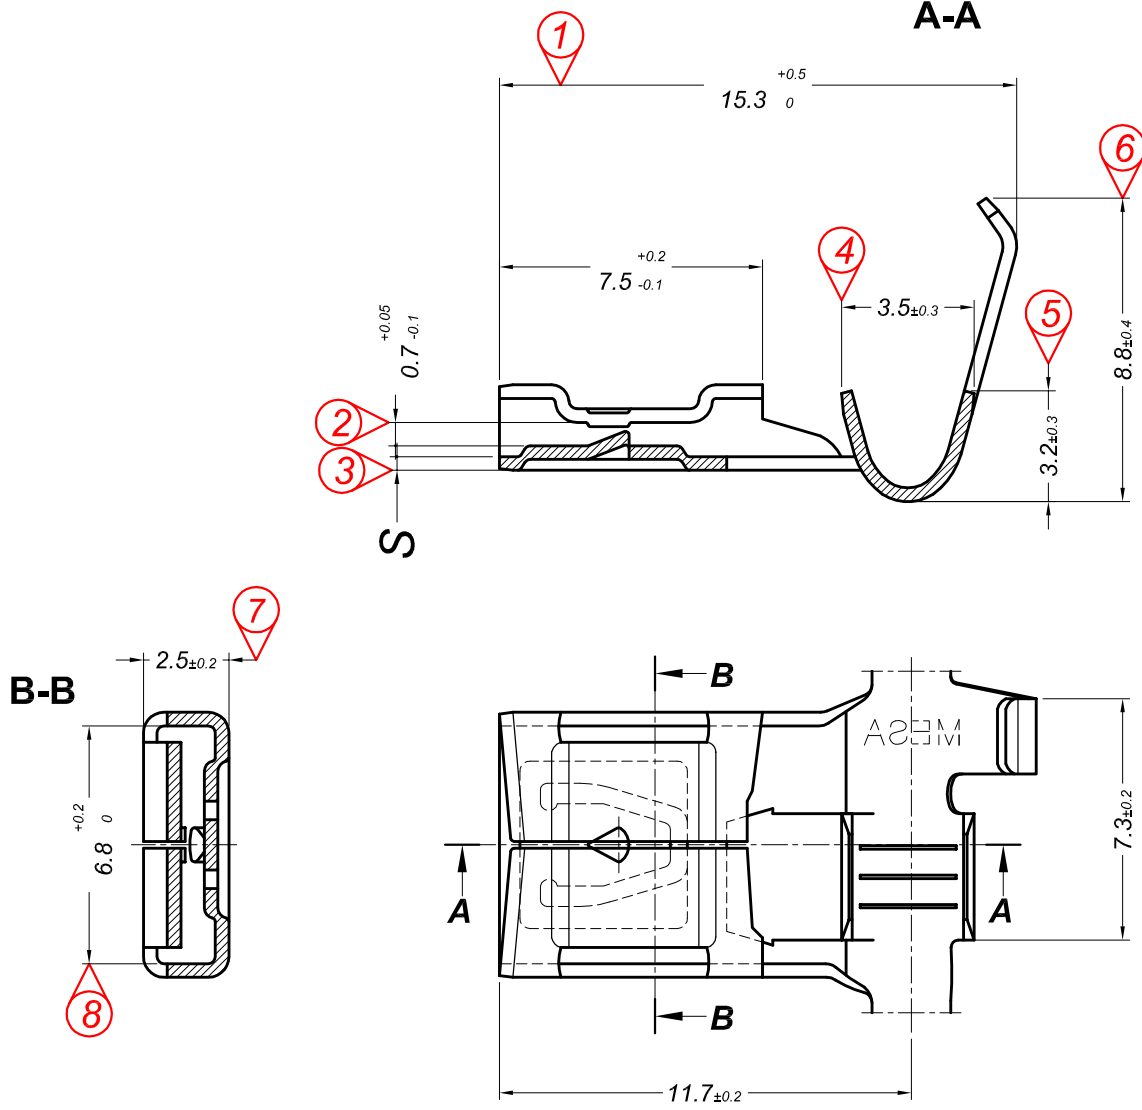

PARÇA KODU PART CODE	PARÇA ADI PART NAME	ERKEK TERMINAL MALE TERMINAL	ÖLÇÜSÜ (KALINLIK) MEASURE (THICKNESS)	Malzeme Material	Kaplama Coating
TLIF 5013.80 RP	6.3 LİF YAN BAYRAK KÜÇÜK AYAK	0.80	0.38±0.03	(CuZn30) Pirinç / Brass	—
TLIF 5013.80 RPK	6.3 LİF YAN BAYRAK KÜÇÜK AYAK	0.80	0.38±0.03	(CuZn30) Pirinç / Brass	Kalay / Sn (3-5µ)
TLIF 5013.80 RÇN	6.3 LİF YAN BAYRAK KÜÇÜK AYAK	0.80	0.40±0.03	Nikel kaplı çelik / Nickel plated Steel	Nikel / Ni (≥1.5µ)

**Kablo Kesiti**  
**Wire Section : 0.50 - 1.50 mm<sup>2</sup>**  
Resim üzerinden ölçü almayınız  
do not measure on drawing

Tarih / Date	14.09.2018	İmza / Signature	Ölçek / Scale		
Çizen / Desing	M.Yağcı				
Onay / Approval	S.Gölcük		5 / 1	No	Değişiklik / Revision
					Tarih/Date
	Parça Adı: Part Name	6.3 LİF YAN BAYRAK KÜÇÜK AYAK	Parça Kodu: Part Code	TLIF 5013	