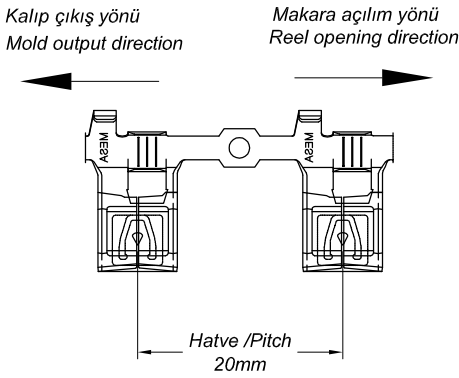

PARÇA KODU PART CODE	PARÇA ADI PART NAME	ERKEK TERMINAL MALE TERMINAL	ÖLÇÜSÜ (KALINLIK) MEASURE (THICKNESS)	Malzeme Material	Kaplama Coating
TLIF 5013.80 RP	6.3 LİF YAN BAYRAK KÜÇÜK AYAK	0.80	0.38±0.03	(CuZn30) Pirinç / Brass	—
TLIF 5013.80 RPK	6.3 LİF YAN BAYRAK KÜÇÜK AYAK	0.80	0.38±0.03	(CuZn30) Pirinç / Brass	Kalay / Sn (3-5µ)
TLIF 5013.80 RÇN	6.3 LİF YAN BAYRAK KÜÇÜK AYAK	0.80	0.40±0.03	Nikel kaplı çelik / Nickel plated Steel	Nikel / Ni (≥1.5µ)

**Kablo Kesiti**  
**Wire Section : 0.50 - 1.50 mm<sup>2</sup>**  
Resim üzerinden ölçü almayınız  
do not measure on drawing

Tarih / Date	14.09.2018	İmza / Signature	Ölçek / Scale		
Çizen / Desing	M.Yağcı				
Onay / Approval	S.Gölcük		5 / 1	No	Değişiklik / Revision
					Tarih/Date
	Parça Adı: Part Name	6.3 LİF YAN BAYRAK KÜÇÜK AYAK	Parça Kodu: Part Code	TLIF 5013	